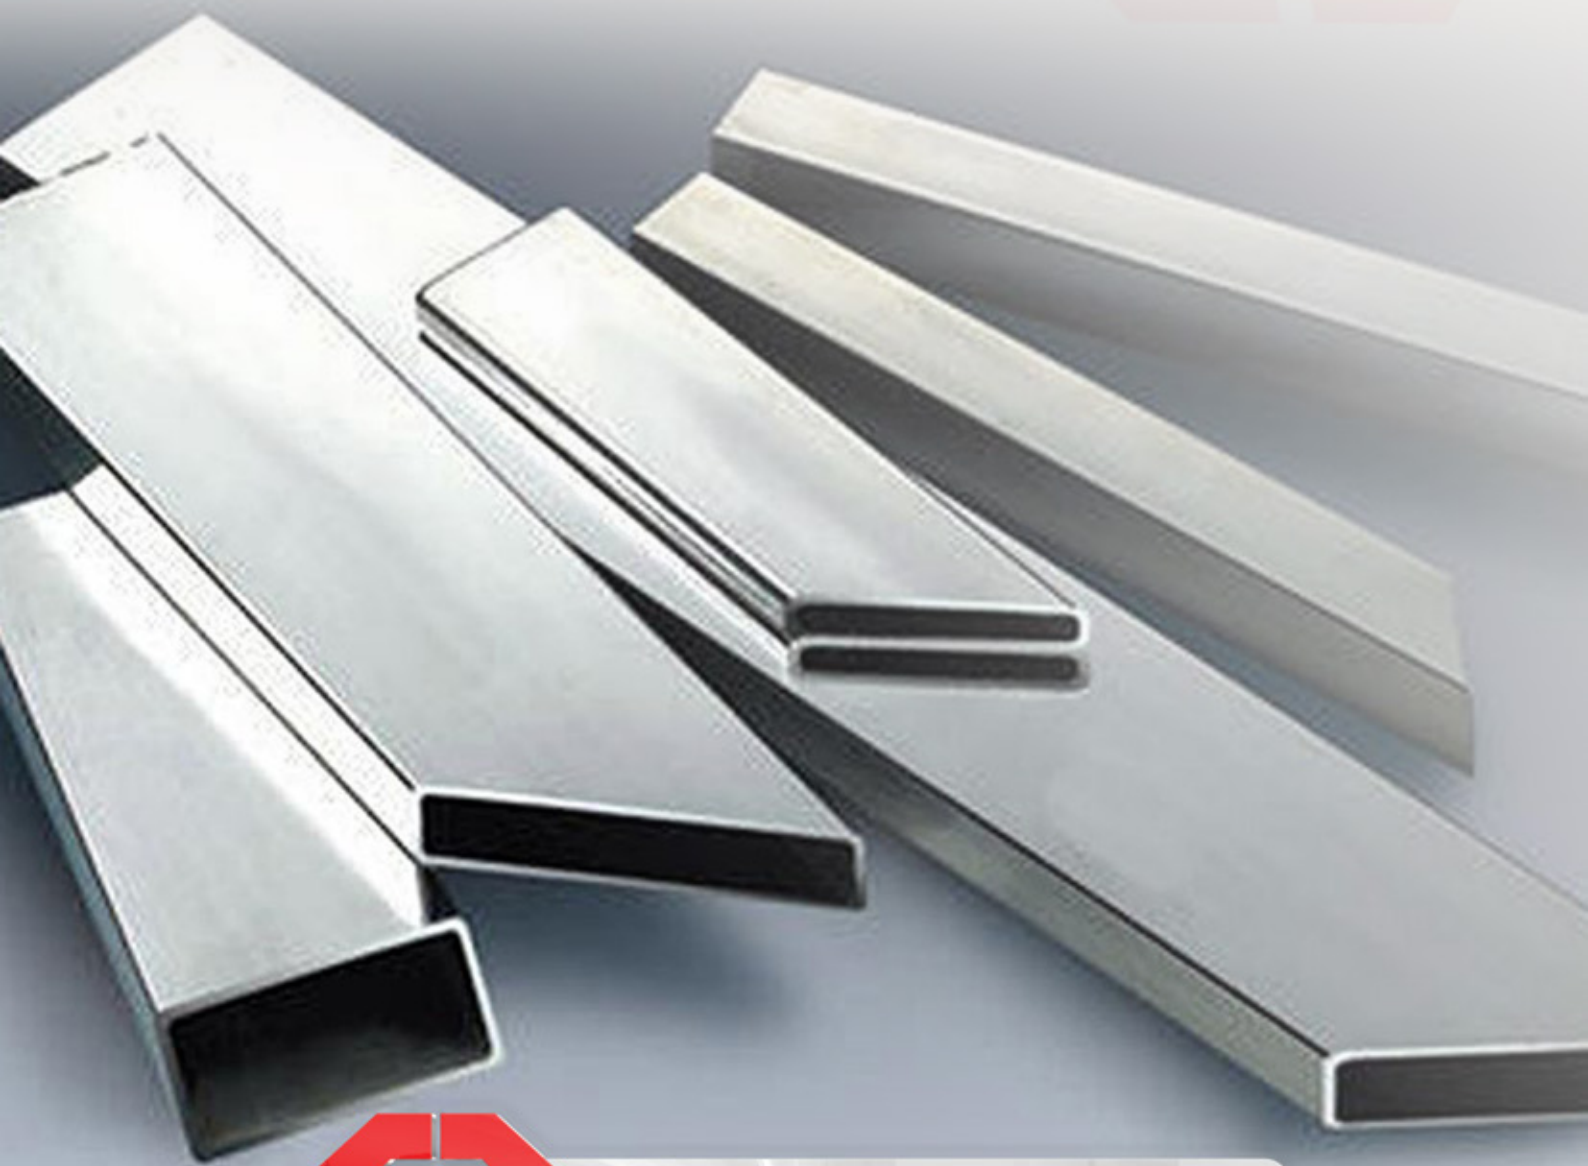

# PRAVOUGAONE CIJEVI

DOBOJ JUG | CAZIN | HADŽIĆI | ZAGREB | PODGORICA

[www.euroroal.com](http://www.euroroal.com)

Tabela teoretske težine inox pravougaonih cijevi u kg/met

mm	1,0	1,2	1,5	2,0	2,5	3,0
20x10	0,449	0,531	0,649	0,834	-	-
25x15	0,610	0,724	0,890	1,154	1,402	-
30x10	0,610	0,724	0,890	1,154	1,402	-
30x15	0,689	0,820	1,010	1,317	1,604	-
30x20	0,771	0,917	1,129	1,475	1,804	-
35x15	0,771	0,917	1,129	1,475	1,804	-
40x10	0,771	0,917	1,129	1,475	1,804	-
40x20	0,931	1,108	1,371	1,795	2,203	2,602
40x30	1,081	1,302	1,612	2,115	2,604	3,080
50x20	1,081	1,302	1,612	2,115	2,604	3,080
50x25	1,170	1,398	1,734	2,275	2,803	3,332
50x30	1,251	1,494	1,852	2,434	3,003	3,562
50x40	1,412	1,687	2,090	2,756	3,405	4,040
60x10	1,081	1,302	1,612	2,115	2,604	3,080
60x20	1,251	1,494	1,852	2,434	3,003	3,562
60x30	1,412	1,687	2,090	2,756	3,405	40,40