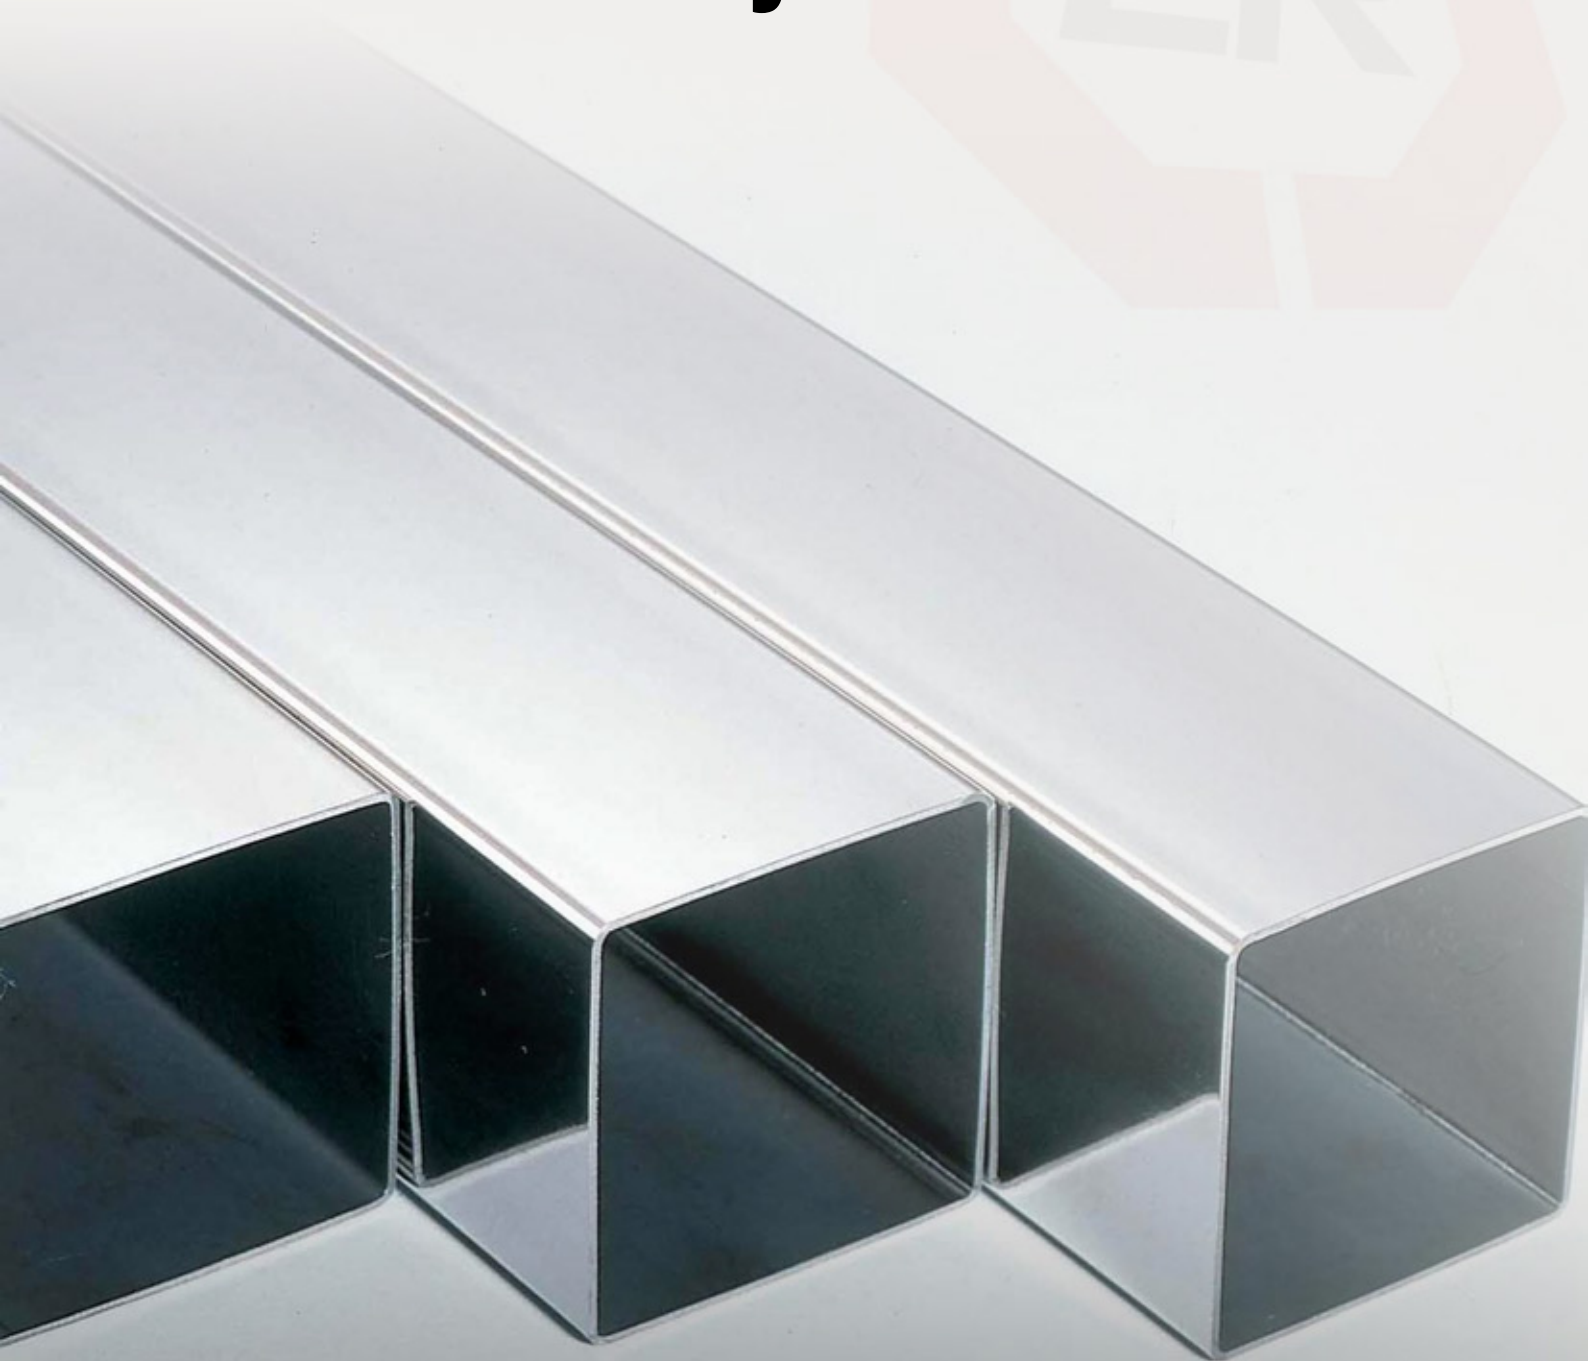

KATALOG

KVADRATNE CIJEVI

EURO-ROAL

DOBOJ JUG | CAZIN | HADŽIĆI | ZAGREB | PODGORICA

www.euroroal.com

Tabela teoretske težine inox kvadratnih cijevi u kg/met

mm	1,0	1,2	1,5	2,0	2,5	3,0
14x14	0,418	0,492	0,602	0,770	-	-
15x15	0,449	0,531	0,649	0,834	-	-
16x16	0,482	0,568	0,698	0,897	-	-
18x18	0,546	0,647	0,794	1,027	-	-
20x20	0,610	0,724	0,890	1,154	1,402	-
22x22	0,674	0,802	0,986	1,282	1,563	-
25x25	0,771	0,917	1,129	1,475	1,804	-
30x30	0,931	1,108	1,371	1,795	2,203	2,602
35x35	1,081	1,302	1,612	2,115	2,604	3,080
40x40	1,251	1,492	1,852	2,434	3,003	3,562
45x45	1,412	1,667	2,090	2,756	3,405	4,040
50x50	-	1,882	2,332	3,078	3,806	4,533
60x60	-	-	2,815	3,724	4,612	5,494
70x70	-	-	3,297	4,362	5,413	6,450
80x80	-	-	3,772	5,004	6,213	7,423
90x90	-	-	-	5,643	7,013	8,375