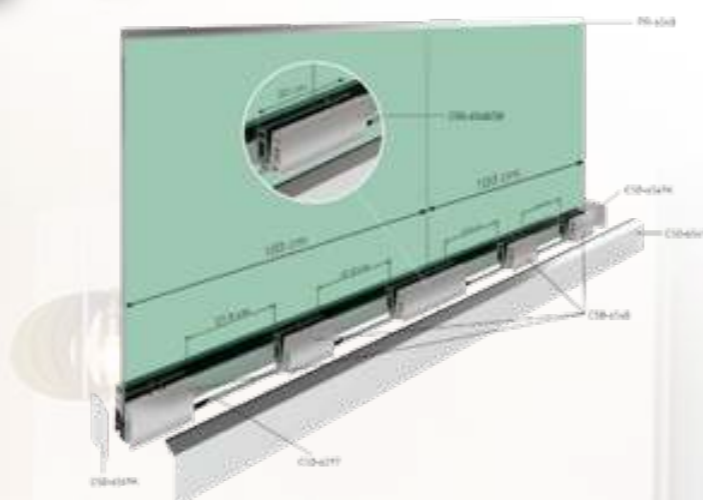

	Šifra artikla	Naziv artikla	Cijena/KOM
	38755	N50 RUKOHVAT ANTRACIT 6m	
Napomena:			

-STAKLENA OGRADA C50

C50 nasadni sistem, predstavlja jedinstven spoj estetike, inovativnosti i izdržljivosti. Namijen je projektima visokih standarda gdje se zahtjeva savršenstvo izgleda i funkcionalnosti. Završni aluminijumski profil može biti ravan, kosi ili obli stoga u kombinaciji sa različitim bojama prilagođava se vizuelnom zahtjevu korisnika. Mogućnost instaliranja na neravne površine zbog nivelisanja. Moguća primjena LED rasvjete.

• Debljina stakla: 6/1.52/6, 8/1.52/8, 10/1.52/10.

- 1- C50-6548
- 2- Spacer
- 3- Bubble Level
- 4- Plastic Wedge
- 5- Wedge Locking

Cijena sistemskog metra:

R.br.	NAZIV	KOLIČINA	CIJENA(KM) (bez PDV-a)
1.	Baza 15cm za 16mm	2 kom	
2.	Baza 30cm za 16mm	1 kom	
3.	Poklopac za 16mm	2 kom	
4.	Podna vodilica	1m	
5.	Rukohvat za 16mm	1m	
6.	Rukohvat za 16mm	1m	
7.	Set kajli	set	