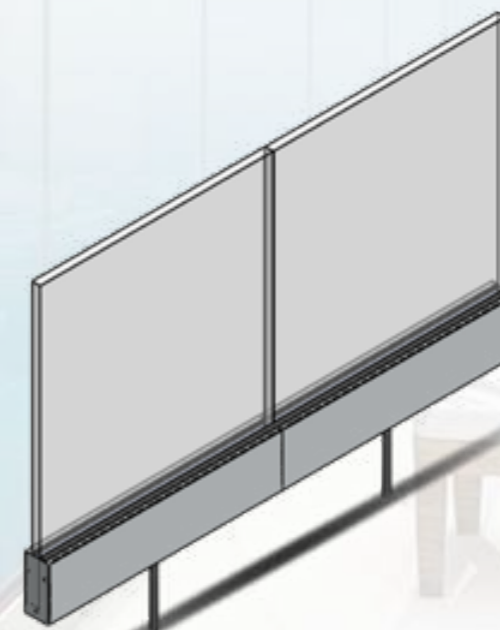

	Šifra artikla	Naziv artikla	Cijena/KOM
	38755	N50 RUKOHVAT ANTRACIT 6m	
Napomena:			

-STAKLENA OGRADA C50

C50 nasadni sistem, predstavlja jedinstven spoj estetike, inovativnosti i izdržljivosti. Namijen je projektima visokih standarda gdje se zahtjeva savršenstvo izgleda i funkcionalnosti. Završni aluminijumski profil može biti ravan, kosi ili obli stoga u kombinaciji sa različitim bojama prilagođava se vizuelnom zahtjevu korisnika. Mogućnost instaliranja na neravne površine zbog nivelisanja. Moguća primjena LED rasvjete.