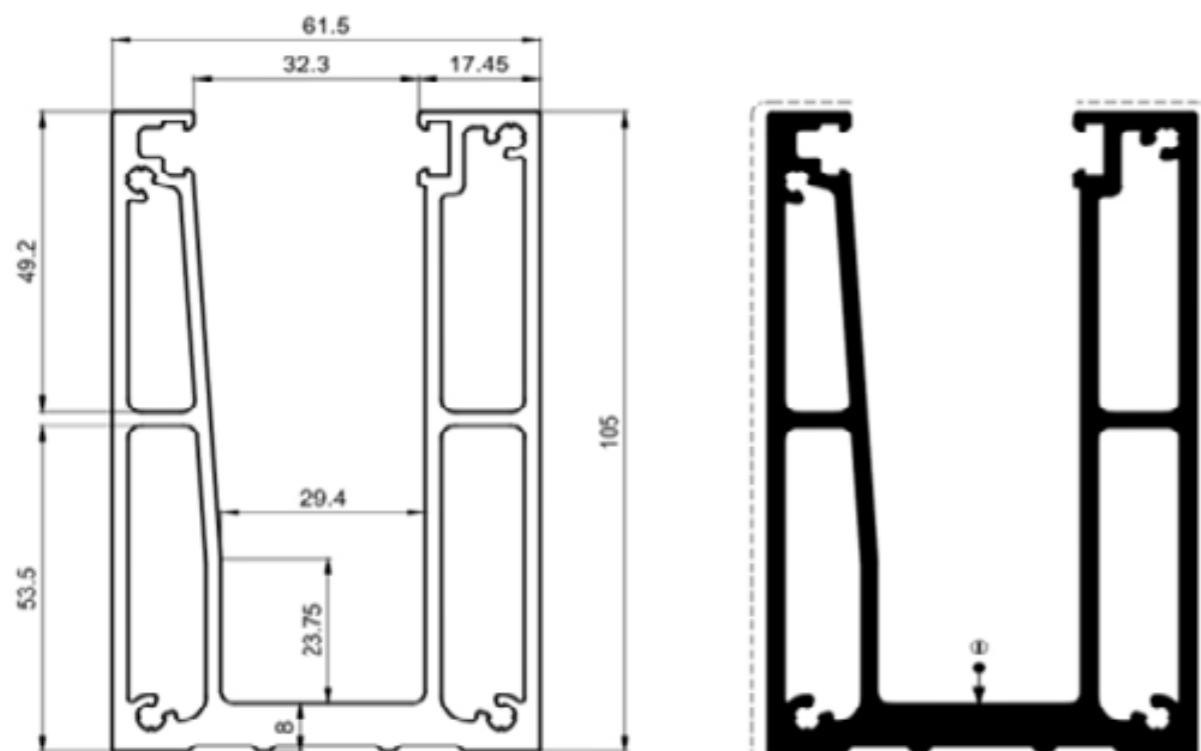

-STAKLENA OGRADA PS01472

PS01472 kontinuirani sistem za staklene ograde je sistem koji koristi za unutrašnju ali i vansku primjenu. Ovaj sistem je konstruisan tako da nosi staklo visine do 600mm bez ikakvog okvira. Drenažni otvori se rade opcionalno.

- Debljina stakla: 16 i 20mm
- Profil se isporučuje na dužinu od 6,5 m.
- MAX. visina stakla 60cm!

Cijena sistemskog metra:

R.br.	NAZIV	KOLIČINA	CIJENA(KM) (bez PDV-a)
1.	Nosač stakla 16/20	1m	
2.	Dihtung	1m+1m	
3.	PVC utor	1m	
4.	Kajla za staklo	4 kom	

	Šifra artikla	Naziv artikla	Cijena/KOM
	14001	STAK. OGRADA DIHTUNG	
	14002	STAK. OGRADA DIHTUNG	
	14006	STAK. OGRADA PVC UTOR	
	14008	STAK. OGRADA KAJLA ZA STAKLO PVC	

Napomena: U profile može ići 16mm i 20mm staklo. Visina stakla max. 60cm.

	Šifra artikla	Naziv artikla	Cijena/KOM
	14000	STAK. OGRADA D.PROFIL 7016 /9006L-6.5	
	14007	STAK. OGRADA D.PROFIL PRESS L-6.5	
	14015	STAK. OGRADA D.PROFIL 7016 OJAČANI L-6.5 (ojačana)	

Napomena: U PROFILE MOŽE IĆI 16MM I 20 MM STAKLO.
VISINA STAKLA MAX. DO 60cm (za šifre 14000 i 14007)
VISINA STAKLA MAX. DO 1m (za 14015)