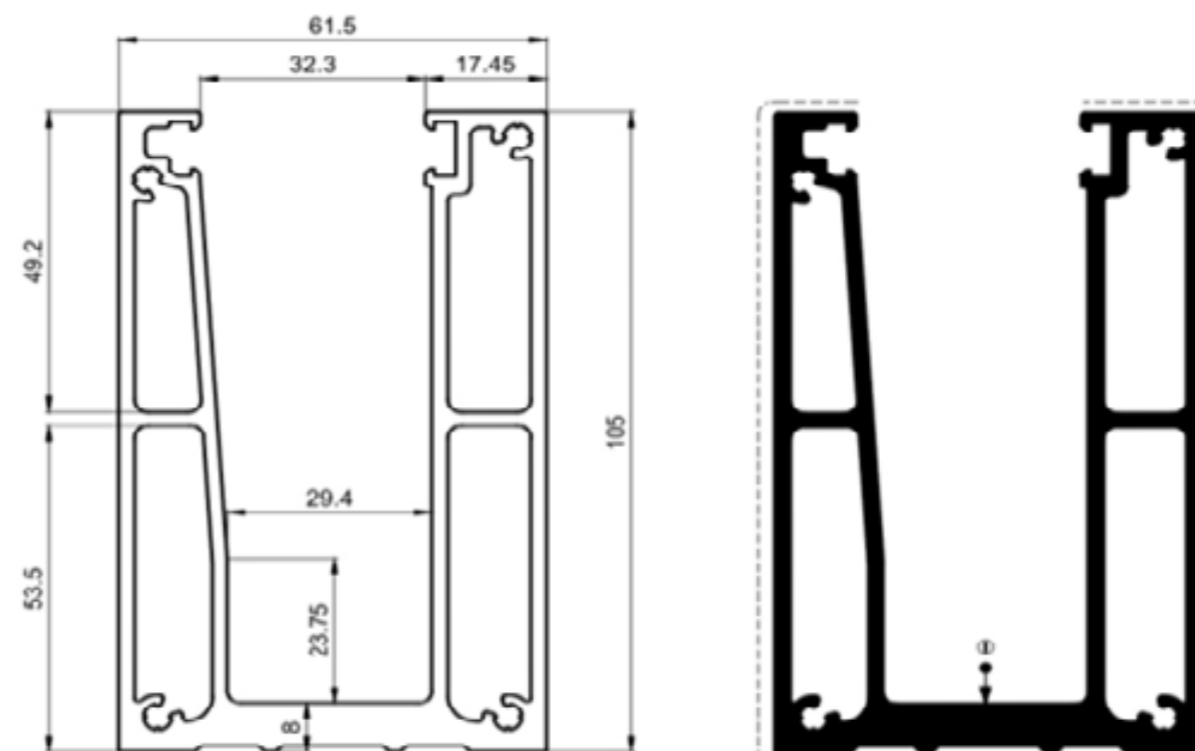

-STAKLENA OGRADA PS01472

PS01472 kontinuirani sistem za staklene ograde je sistem koji koristi za unutrašnju ali i vansku primjenu. Ovaj sistem je konstruisan tako da nosi staklo visine do 600mm bez ikakvog okvira. Drenažni otvori se rade opcionalno.

- Debljina stakla: 16 i 20mm
- Profil se isporučuje na dužinu od 6,5 m.
- MAX. visina stakla 60cm!

Cijena sistemskog metra:

R.br.	NAZIV	KOLIČINA	CIJENA(KM) (bez PDV-a)
1.	Nosač stakla 16/20	1m	
2.	Dihtung	1m+1m	
3.	PVC utor	1m	
4.	Kajla za staklo	4 kom	

	Šifra artikla	Naziv artikla	Cijena/KOM
	14001	STAK. OGRADA DIHTUNG	
	14002	STAK. OGRADA DIHTUNG	
	14006	STAK. OGRADA PVC UTOR	
	14008	STAK. OGRADA KAJLA ZA STAKLO PVC	

Napomena: U profile može ići 16mm i 20mm staklo. Visina stakla max. 60cm.

	Šifra artikla	Naziv artikla	Cijena/KOM
	14000	STAK. OGRADA D.PROFIL 7016 /9006L-6.5	
	14007	STAK. OGRADA D.PROFIL PRESS L-6.5	
	14015	STAK. OGRADA D.PROFIL 7016 OJAČANI L-6.5 (ojačana)	

Napomena: U PROFILE MOŽE IĆI 16MM I 20 MM STAKLO.
VISINA STAKLA MAX. DO 60cm (za šifre 14000 i 14007)
VISINA STAKLA MAX. DO 1m (za 14015)