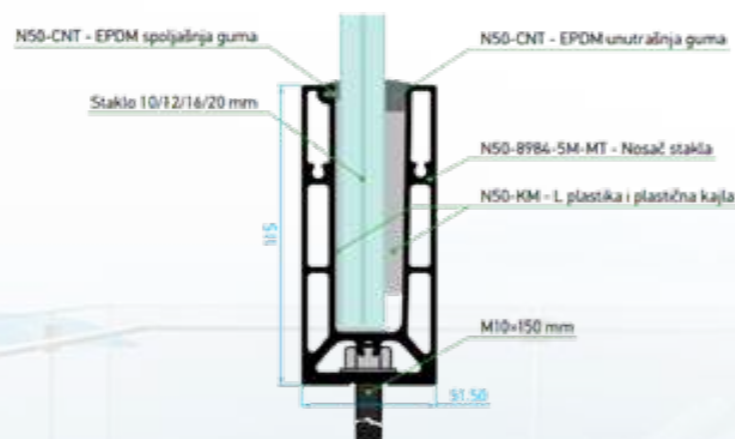

N50 kontinuirani sistem za staklene ograde je sistem koji koristi za unutrašnju ali i vansku primjenu. Ovaj sistem je konstruisan tako da nosi staklo visine do 1000mm bez ikakvog okvira. Drenažni otvori se rade opcionalno.

- Debljina stakla: 10,76mm/12,76mm/16,76mm/17,52mm/21,52mm
- Profil se isporučuje na dužinu od 6 m.
- Boja: MAT i 7016