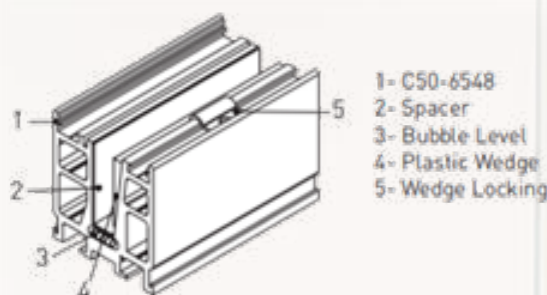

• Debljina stakla: 6/1.52/6, 8/1.52/8, 10/1.52/10.

- 1- C50-6548
- 2- Spacer
- 3- Bubble Level
- 4- Plastic Wedge
- 5- Wedge Locking

Cijena sistemskog metra:

R.br.	NAZIV	KOLIČINA	CIJENA(KM) (bez PDV-a)
1.	Baza 15cm za 16mm	2 kom	
2.	Baza 30cm za 16mm	1 kom	
3.	Poklopac za 16mm	2 kom	
4.	Podna vodilica	1m	
5.	Rukohvat za 16mm	1m	
6.	Rukohvat za 16mm	1m	
7.	Set kajli	set	