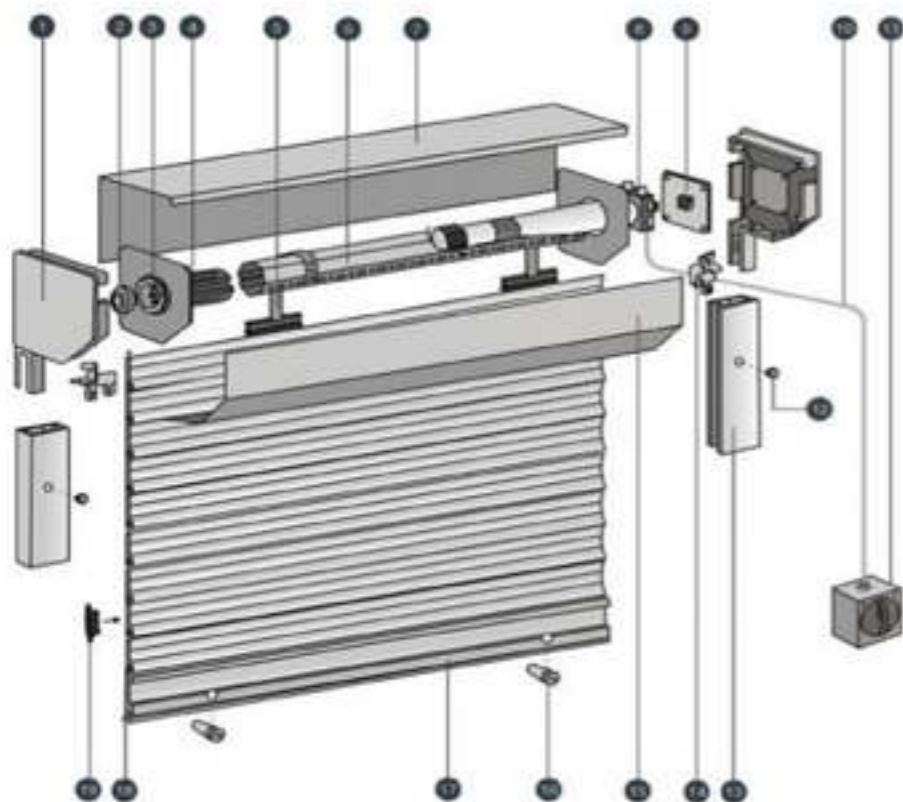

# ROLO VRATA

DOBOJ JUG | CAZIN | HADŽIĆI | ZAGREB | PODGORICA

[www.euroroal.com](http://www.euroroal.com)

**ROLO VRATA:**

1. Deklo kutije
2. Ležaj
3. Distancer
4. Oktaogonalni poklopac
5. Konektor lamele
6. Oktaogonalna cijev
7. Zadnji dio kutije
8. Motro
9. Ploča 100x100
10. Napon struje
11. Prekidač
12. Čep fi 10
13. Kanal za vođenje
14. Uvodnik s točkicama
15. Prednji dio kutije
16. Vanjski stoper
17. Granični profil
18. Guma za granični profil
19. Poklopac lamele