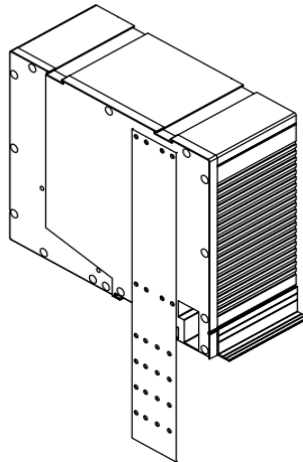

NPT-020

RA 2

NPT-030 -

NPT-040 -

NPT-050 -