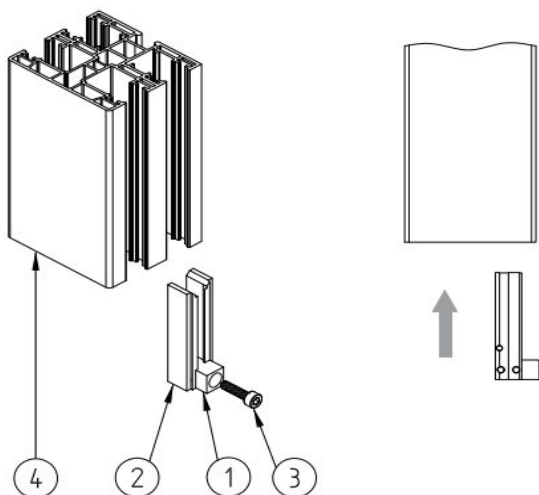

POSTAVLJANJE CLICK-CLACK BLOKADA U PVC VODILICU

1. M-RN-030
2. M-RN-040
3. M4x16
4. NPR-010

1	CLICK-CLACK BLOKADA U PVC VODILICI LIJEVA
2	CLICK-CLACK BLOKADA U PVC VODILICI DESNA
3	VIJAK
4	PVC VODILICA