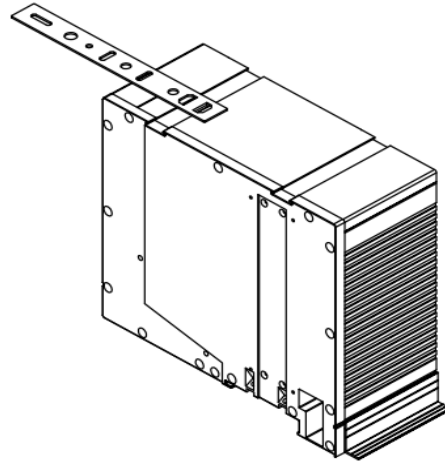

NPT-020

RA 2

NPT-030 -

NPT-040 -

NPT-050 -