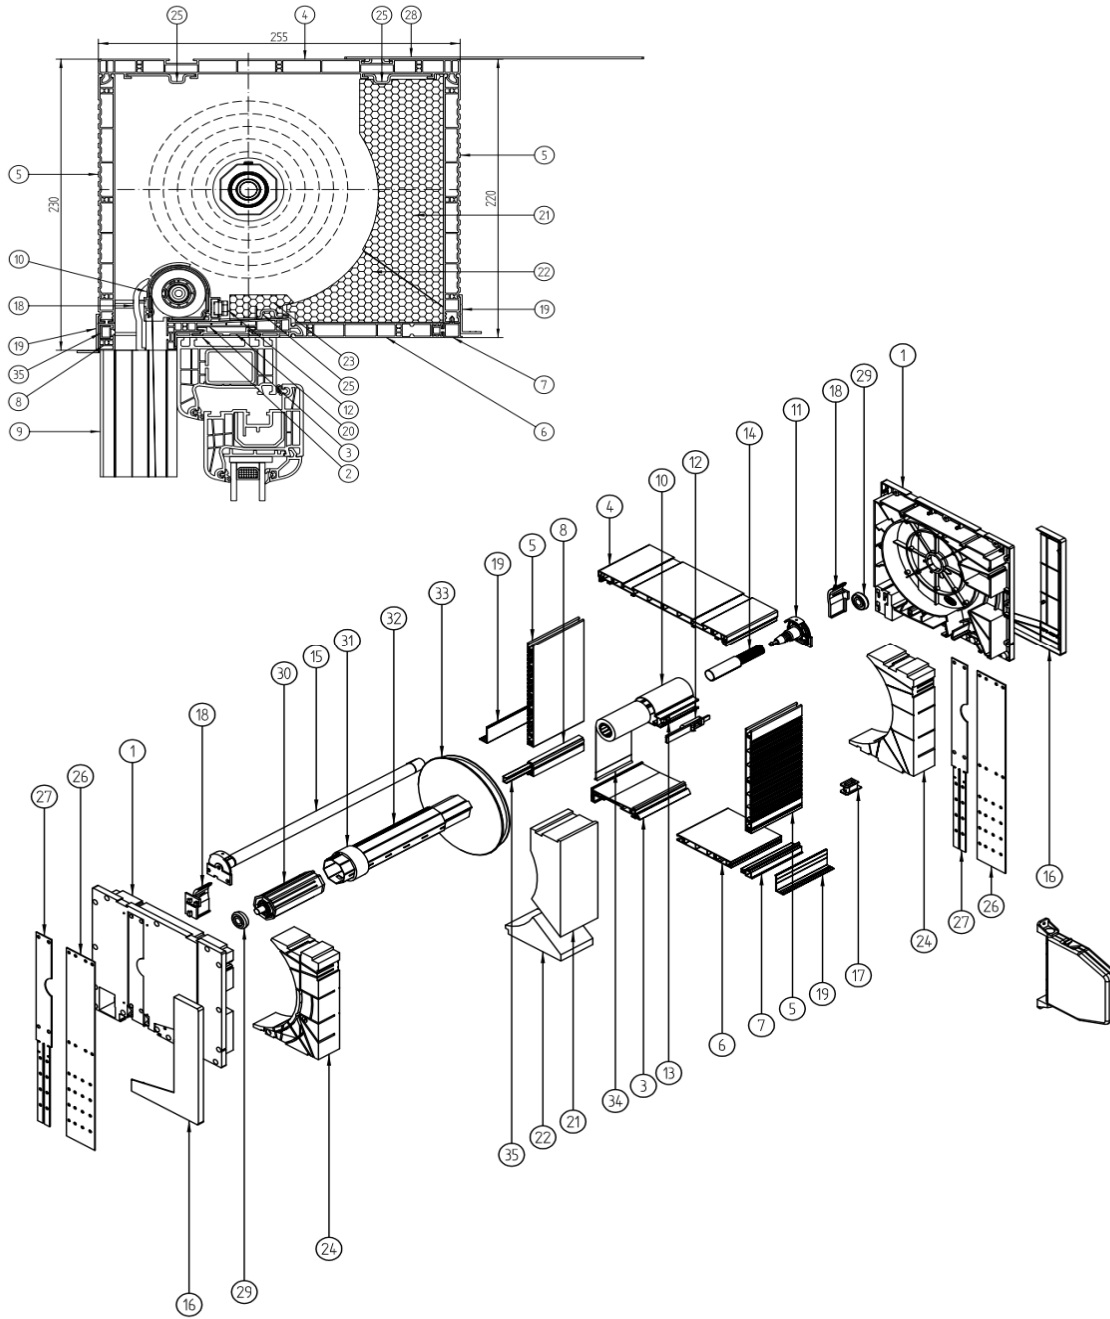

KAT.OZNAKA	OPIS
1 NPB-120	1 BOCNI SET 220MM
2 NPS-010	2 PROFIL ADAPTER UNIVERZALNI
3 NPS-020	3 PROFIL DONJI KUTIJE S ČETKICOM
4 NPS-030	4 PROFIL GORNJI KUTIJE
5 NPS-051	5 BOČNI PROFIL ZA KUTIJU
6 NPS-070	6 PROFIL DONJI ZA INSPEKCIJU
7 NPS-080	7 PROFIL KONEKTOR ZA KUTIJU
8 NPS-100	8 PROFIL DONJI BOČNI
9 NPR-010	9 DUPLA VODILICA
10 M-RN-010	10 KASETA ZA KOMARNIK(ALUM.POKL.)
11 MZW-021	11 BOČNI POKLOPAC KASETE KOMARNIKA
12 M-RN-050	12 ZAKAČKA KOMARNIKA ZA KASETU
13 M-RN-060	13 OPRUGA ZA ZAKAČKU KASETE
14 ABS-CZ	14 USPORIVAČ
15 MZN-050	15 OPRUGA ZA KOMARNIK
16 NPD-020	16 BOCNI CEP NA DEKLU
17 NPD-040	17 PVC UVODNIK
18 NPD-050	18 PVC VOĐICA
19 NPL-010	19 L PROFIL
20 NPL-020	20 ALUMNIUM ADAPTER
21 NPW-025	21 IZOLACIJA
22 NPW-055	22 IZOLACIJA
23 NPW-075	23 DODATNA IZOLACIJA
24 NPW-100	24 IZOLACIJA ZA BOČNI SET
25 NPT-020	25 OJAČANJE
26 NPT-040	26 BOČNI KONEKTOR 56mm
27 NPT-030	27 BOČNI KONEKTOR 30mm
28 NPT-050	28 MONTAZNI ANKER
29 LO 28/10	29 LEŽAJ
30 OBS-40-PCV	30 OKTAGONALNI POKLOPAC
31 PZ 40/50	31 40/50 PRSTEN
32 SW 40	32 OKTAGONALNA CIJEV
33 RKZ 72	33 KOTUR
34 MOS-XX	34 MREZA ZA KOMARNIK
35 RA-2-00 7 MM	35 OJAČANJE 7mm

TEHNIČKE KARAKTERISTIKE TP1000 K

NPD-010/020/030 L/P.

BOCNI CEP NA DEKLU

NPS-010

ADAPTER

NPL-020

ALUMINIJUMSKI PROFIL ZA NPS-10

NPS-020