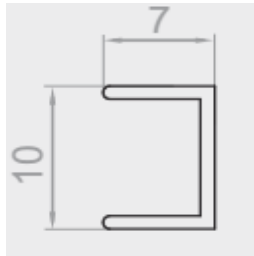

NPT-020

RA 2

NPT-030 -

NPT-040 -

NPT-050 -