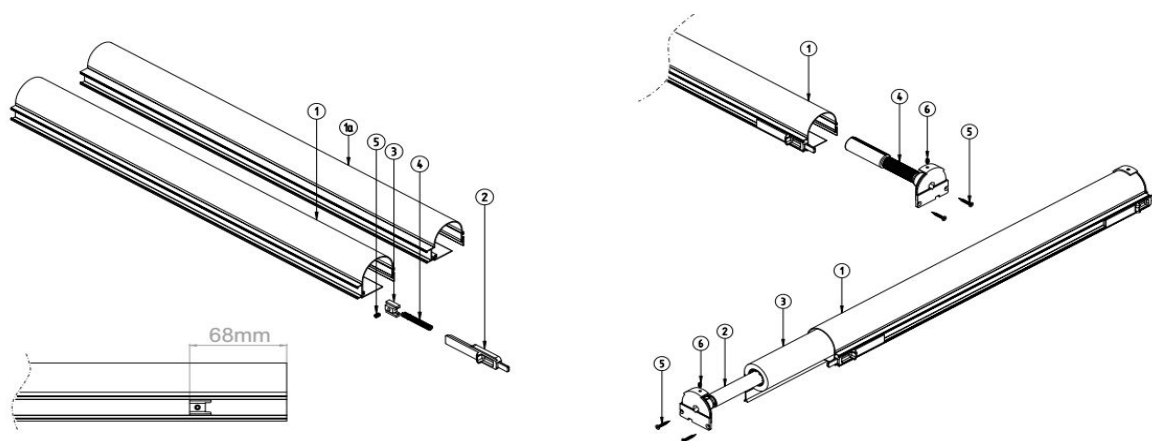

INSTALACIJA KOMARNIKA U ALUMINIJSKI POKLOPAC -KASETU

1. M-RN-011

2. MZN-020

MZN-030

MZN-040

MZN-050

3. MOS-260

4. MZN-012

5. 2,8 x 20

6. 4 x 6

1 KASETA ZA KOMARNIK(ALUMINIJSKI POKLOPAC)

2 SET ZA KOMARNIK

3 MREZA INTEGRISANI KOMARNIK 260

4 USPORIVAČ

5 VIJAK

6 VIJAK