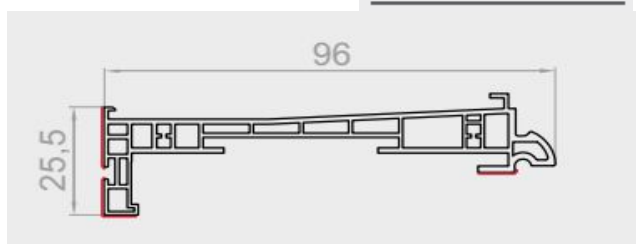

TEHNIČKE KARAKTERISTIKE TP1000 K

NPD-010/020/030 L/P.

BOCNI CEP NA DEKLU

NPS-010

ADAPTER

NPL-020

ALUMINIJUMSKI PROFIL ZA NPS-10

NPS-020