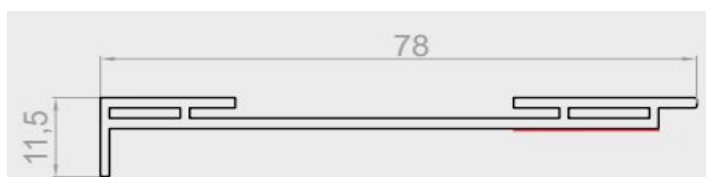

TEHNIČKE KARAKTERISTIKE TP1000 K

NPD-010/020/030 L/P.

BOCNI CEP NA DEKLU

NPS-010

ADAPTER

NPL-020

ALUMINIJUMSKI PROFIL ZA NPS-10

NPS-020