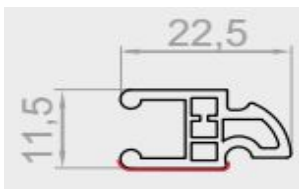

NPS-051

NPS-070

NPS-080

NPS-090

NPS-100