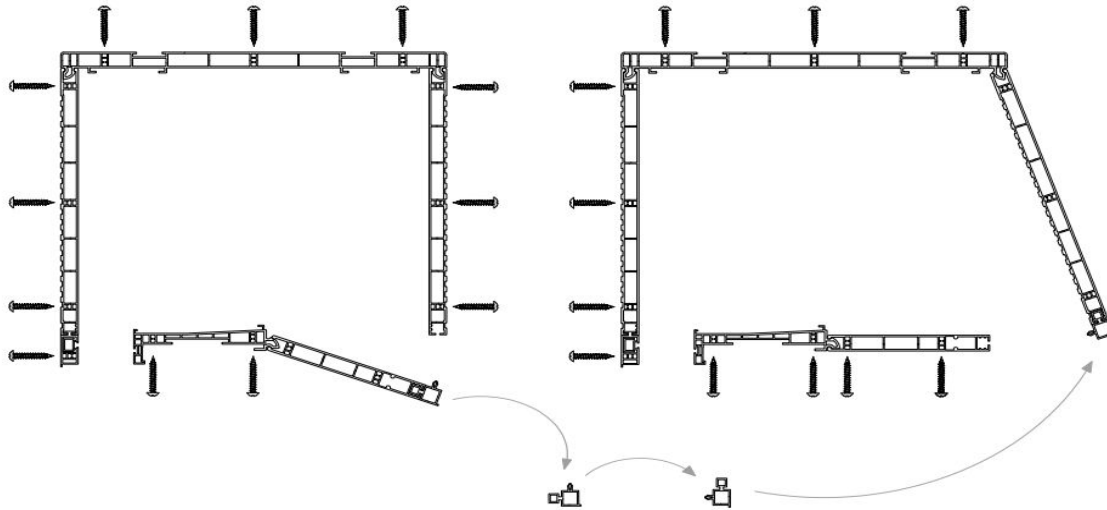

REVIZIJA KUTIJE S KOMARNIKOM TP1000K