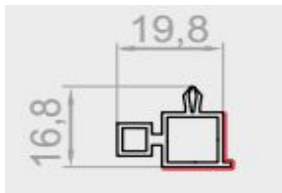

NPS-051

NPS-070

NPS-080

NPS-090

NPS-100