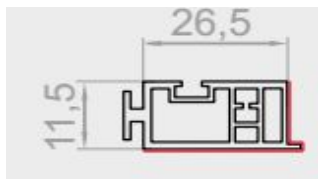

NPS-051

NPS-070

NPS-080

NPS-090

NPS-100