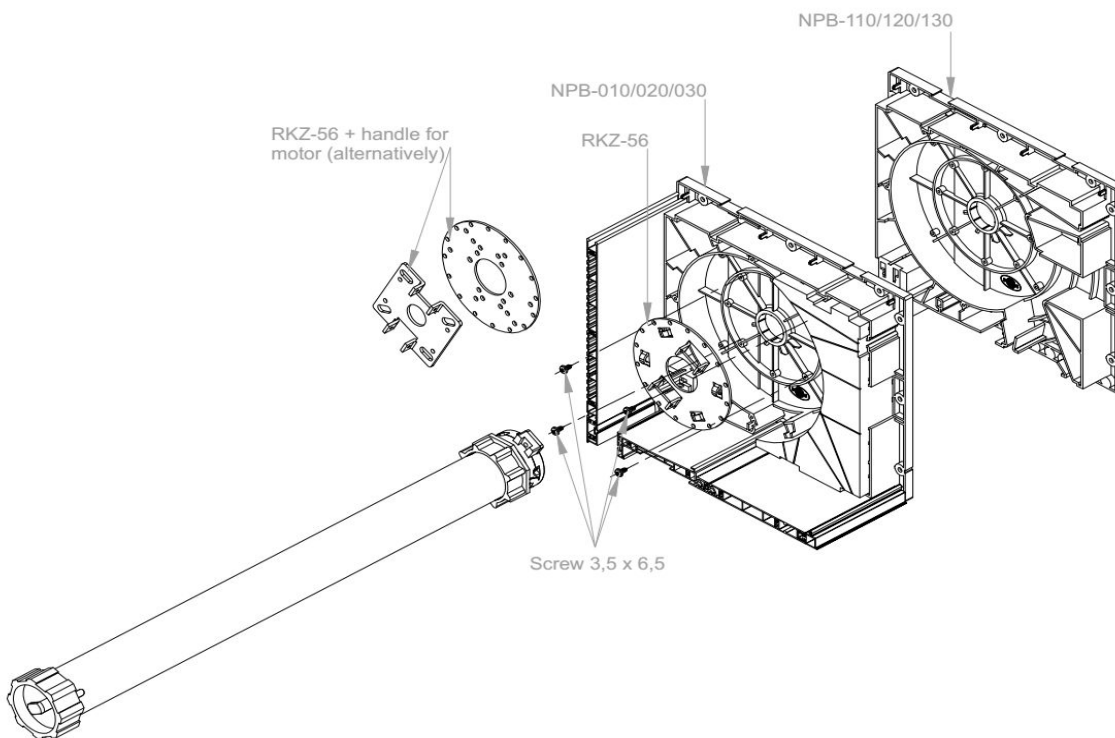

SKLAPANJE MOTORA U KUTIJU TP1000K