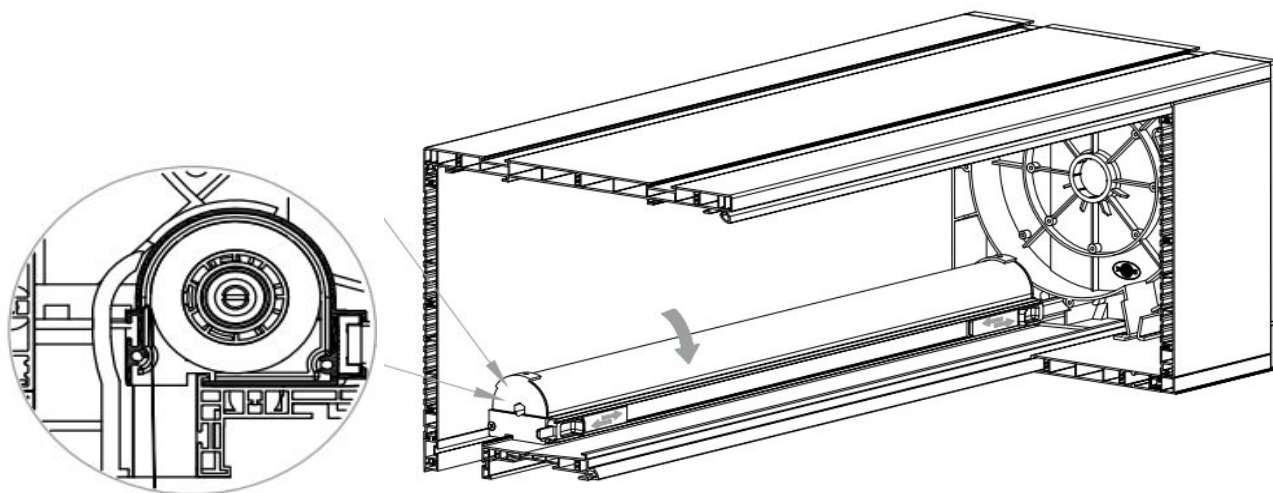

2 SET ZA KOMARNIK

3 MREZA INTEGRISANI KOMARNIK 260

4 USPORIVAČ

5 VIJAK

6 VIJAK

KASETA ZA KOMARNIK(ALUMINIJSKI POKLOPAC) U KUTIJI 220

POSTAVLJANJE GRANIČNOG PROFILA KOMARNIKA

Installation of bottom lath of the mosquito net