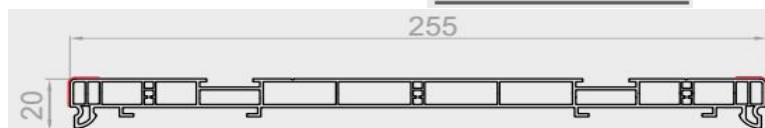

TEHNIČKE KARAKTERISTIKE TP1000 K

NPD-010/020/030 L/P.

BOCNI CEP NA DEKLU

NPS-010

ADAPTER

NPL-020

ALUMINIJUMSKI PROFIL ZA NPS-10

NPS-020

NPS-030