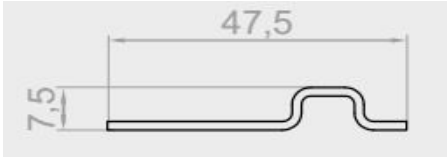

NPT-020

RA 2

NPT-030 -

NPT-040 -

NPT-050 -