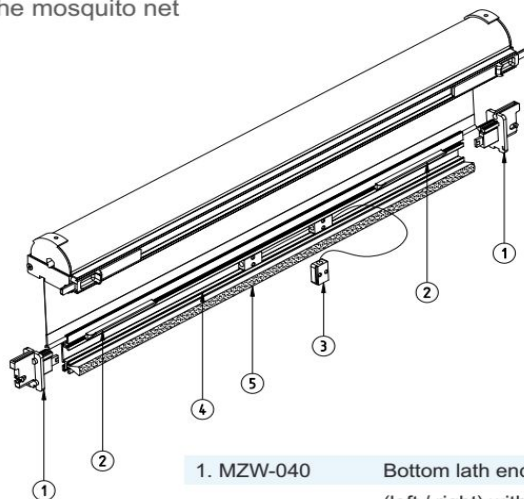

2 SET ZA KOMARNIK

3 MREZA INTEGRISANI KOMARNIK 260

4 USPORIVAČ

5 VIJAK

6 VIJAK

KASETA ZA KOMARNIK(ALUMINIJSKI POKLOPAC) U KUTIJI 220

POSTAVLJANJE GRANIČNOG PROFILA KOMARNIKA

Installation of bottom lath of the mosquito net

- | | |
|--------------|---|
| 1. MZW-040 | Bottom lath end of the CLICK-CLACK blockade (left / right) with latch |
| 2. M-RW-080 | Handle of mosquito net bottom lath |
| 3. MZW-050 | Mosquito net cord handle |
| 4. LDM 42x8 | Mosquito net bottom lath |
| 5. SP 5,5x14 | Brush seal in the mosquito net bottom lath |