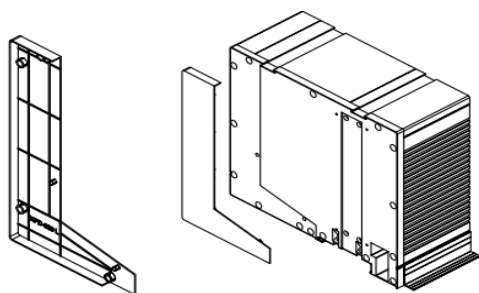

KAT.OZNAKA	OPIS
1 NPB-120	1 BOCNI SET 220MM
2 NPS-010	2 PROFIL ADAPTER UNIVERZALNI
3 NPS-020	3 PROFIL DONJI KUTIJE S ČETKICOM
4 NPS-030	4 PROFIL GORNJI KUTIJE
5 NPS-051	5 BOČNI PROFIL ZA KUTIJU
6 NPS-070	6 PROFIL DONJI ZA INSPEKCIJU
7 NPS-080	7 PROFIL KONEKTOR ZA KUTIJU
8 NPS-100	8 PROFIL DONJI BOČNI
9 NPR-010	9 DUPLA VODILICA
10 M-RN-010	10 KASETA ZA KOMARNIK(ALUM.POKL.)
11 MZW-021	11 BOČNI POKLOPAC KASETE KOMARNIKA
12 M-RN-050	12 ZAKAČKA KOMARNIKA ZA KASETU
13 M-RN-060	13 OPRUGA ZA ZAKAČKU KASETE
14 ABS-CZ	14 USPORIVAČ
15 MZN-050	15 OPRUGA ZA KOMARNIK
16 NPD-020	16 BOCNI CEP NA DEKLU
17 NPD-040	17 PVC UVODNIK
18 NPD-050	18 PVC VOĐICA
19 NPL-010	19 L PROFIL
20 NPL-020	20 ALUMNIUM ADAPTER
21 NPW-025	21 IZOLACIJA
22 NPW-055	22 IZOLACIJA
23 NPW-075	23 DODATNA IZOLACIJA
24 NPW-100	24 IZOLACIJA ZA BOČNI SET
25 NPT-020	25 OJAČANJE
26 NPT-040	26 BOČNI KONEKTOR 56mm
27 NPT-030	27 BOČNI KONEKTOR 30mm
28 NPT-050	28 MONTAZNI ANKER
29 LO 28/10	29 LEŽAJ
30 OBS-40-PCV	30 OKTAGONALNI POKLOPAC
31 PZ 40/50	31 40/50 PRSTEN
32 SW 40	32 OKTAGONALNA CIJEV
33 RKZ 72	33 KOTUR
34 MOS-XX	34 MREZA ZA KOMARNIK
35 RA-2-00 7 MM	35 OJAČANJE 7mm

TEHNIČKE KARAKTERISTIKE TP1000 K

NPD-010/020/030 L/P.

BOCNI CEP NA DEKLU

NPS-010

ADAPTER

NPL-020

ALUMINIJUMSKI PROFIL ZA NPS-10

NPS-020