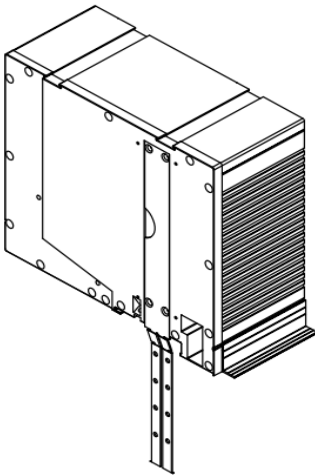

NPT-020

RA 2

NPT-030 -

NPT-040 -

NPT-050 -