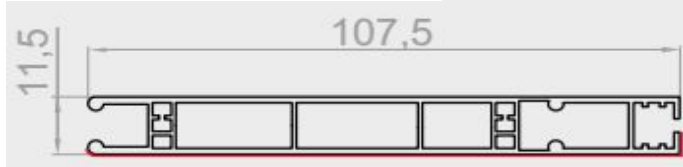

NPS-051

NPS-070

NPS-080

NPS-090

NPS-100