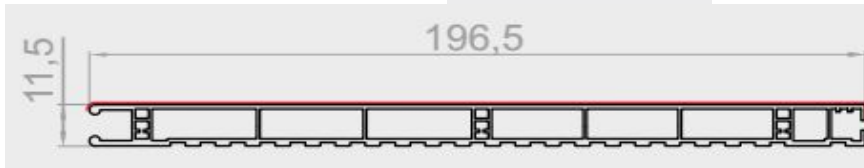

NPS-051

NPS-070

NPS-080

NPS-090

NPS-100