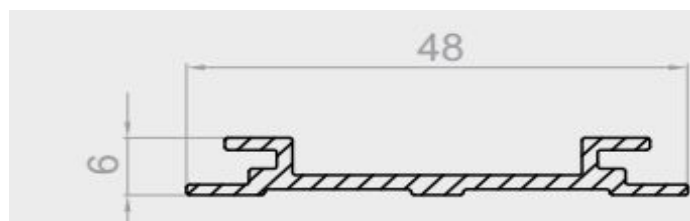

TEHNIČKE KARAKTERISTIKE TP1000 K

NPD-010/020/030 L/P.

BOCNI CEP NA DEKLU

NPS-010

ADAPTER

NPL-020

ALUMINIJUMSKI PROFIL ZA NPS-10

NPS-020