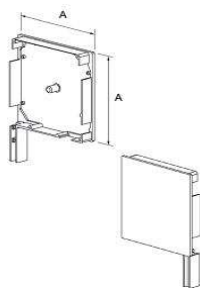

KUTIJA PODFASADNA 165 ALUPROF

SIFRA ART	BOJA	DUZINA
38059/38058	BIJELA	L-6000
38060/38058	SIVA	L-6000
38063/38058	BRAON	L-6000
38127/38058	ANTRACIT	L-6000

KUTIJA PODFASADNA 180 ALUPROF

SIFRA ART	BOJA	DUZINA
38038/38037	BIJELA	L-6000
38039/38037	SIVA	L-6000
38055/38037	BRAON	L-6000
38126/38055	ANTRACIT	L-6000

SIFRA ART.	OPIS
38061	DEKLO PODFASADNO 165 APF
38043	DEKLO PODFASADNO 180 APF

SASTAV PODFASADNE KUTIJE

Slika 1

Slika 2

Slika 3

SP 90 SK-E

SP 90 PR-E

SP 90 WPR-E