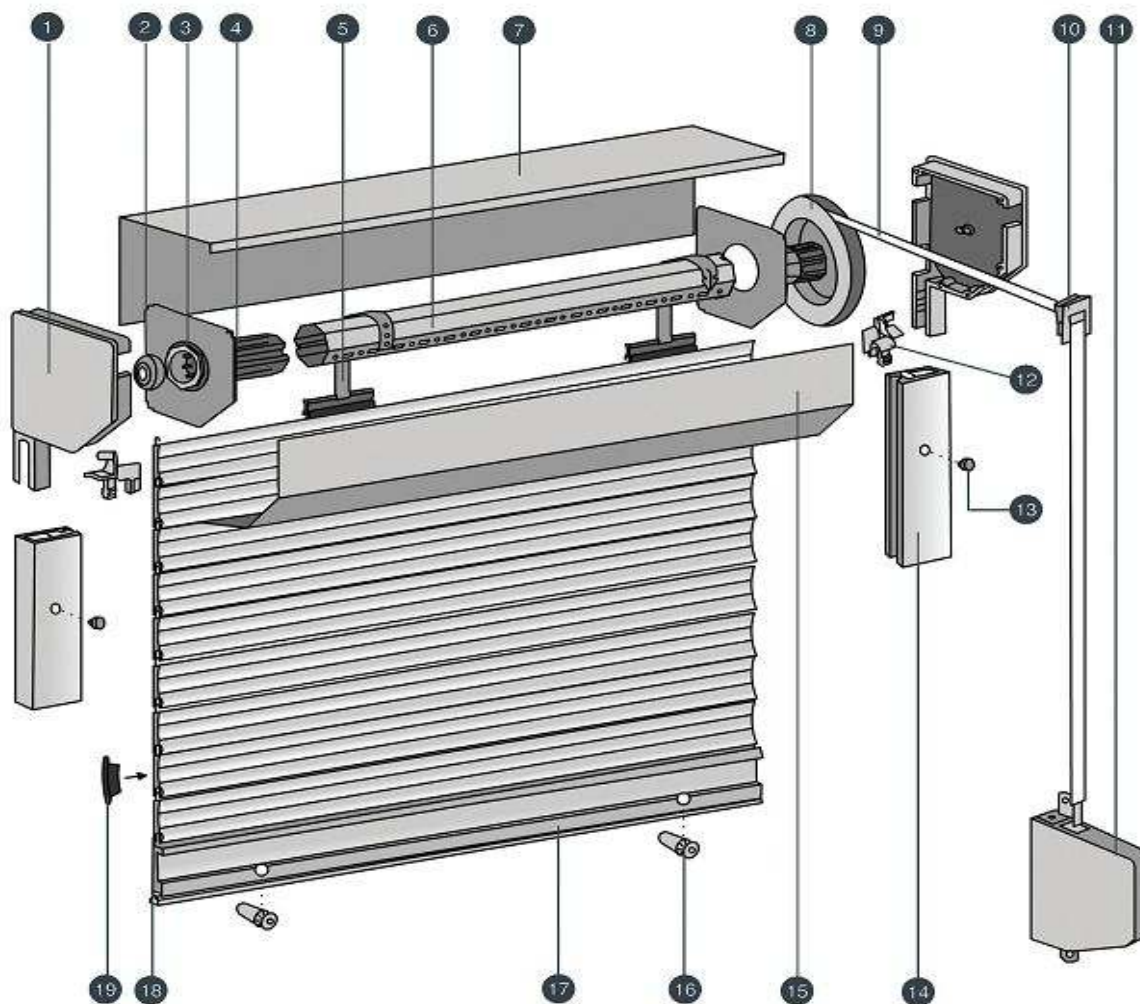

1-Deklo kutije	11-Magacin s trakom
2-Ležaj	12-Pvc vođica
3-Distnacer	13-Čep fi 10
4-Oktogonalni poklopac	14-Kanal za vođenje
5-Konketor lamele	15-Prednji dio kutije
6-Oktogonalna cijev	16-Vanjski stoper
7-Zadnji dio kutije	17-Granični profil
8-Kotur za traku	18-Guma za granični profil
9-Traka	19-Poklopac lamele
10-Ulaz za traku	

EURO-ROAL doo
Sarajevska 17,
74 203 Doboj Jug
tel 032-692-518
info@euroroal.ba

EURO-ROAL doo
Garovci bb
Hadžići
tel 033-420-499
info1@euroroal.ba

EURO-ROAL doo
Ostrožac bb
Cazin
tel 037-518-219
hase.h@euroroal.ba