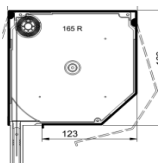

KUTIJA VANJSKA +KOMARNIK 45 STEPENI 150 ALUPROF

SIFRA ART	BOJA	DUZINA
38188/38186	BIJELA	L-6000
38184/38182	SIVA	L-6000
38192/38190	BRAON	L-6000
38170/38169	RAL 8019	L-6000
38074/38072	ANTRACIT	L-6000
32113/32112	ZLATNI HR.	L-6000