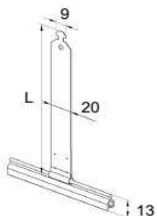

SIFRA ART	OPIS
50159	KONEKTOR LAMELE SA PLASTIKOM