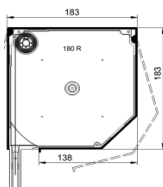

KUTIJA VANJSKA +KOMARNIK 45 STEPENI 180 ALUPROF

SIFRA ART	BOJA	DUZINA
38010/38012	BIJELA	L-6000
38006/38008	SIVA	L-6000
38046/38048	BRAON	L-6000
38200/38198	RAL 8019	L-6000
38066/38067	ANTRACIT	L-6000
38165/38167	ZLATNI HR.	L-6000

MAXIMALNA VISINA S KUTIJOM(mm)

KUTIJA	BEZ KOM.	SA KOM.
137	1560	
150	2040	1250
165	2430	
180	3260	2440