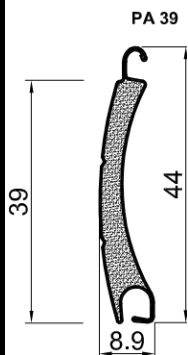

ALUMINIJSKA LAMELA H39 ALUPROF

SIFRA ART	BOJA	DUZINA
38035	BIJELA	L6500
38000	SIVA	L6500
38036	BRAON	L6500
38176	RAL 8019	L6500
38064	ANTRACIT	L6500
38123	ZLATNI HR	L6500
38053	MAHAGONI	L6500

ALUMINIJSKA LAMELA H39 AS

32000	BIJELA	L6500
32001	SIVA	L6500
32002	BRAON	L6500
32137	ANTRACIT	L6500
32070	ZLATNI HR	L6500

SIFRA ART	OPIS
10212	OKTAGONALNA CIJEV FI 40

RNS MKT

SIFRA ART	OPIS
38021	MREZA ZA INTEG.ROLO KOMARNIK 1600X6000 APF
38022	MREZA ZA INTEG.ROLO KOMARNIK 2500X6000 APF