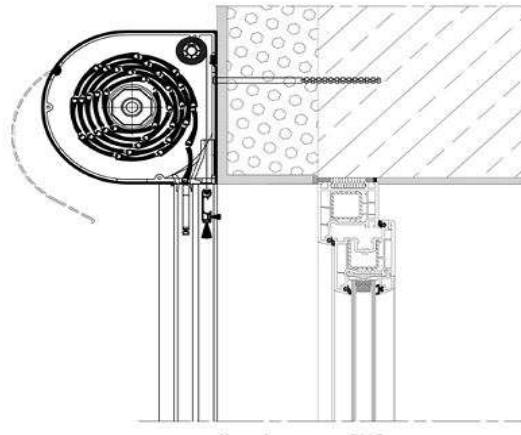

EURO-ROAL doo
Sarajevska 17,
74 203 Doboj Jug
tel 032-692-518
info@euroroal.ba

EURO-ROAL doo
Garovci bb
Hadžići
tel 033-420-499
info1@euroroal.ba

EURO-ROAL doo
Ostrožac bb
Cazin
tel 037-518-219
hase.h@euroroal.ba