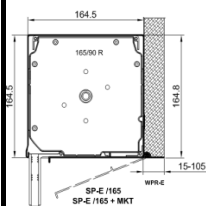

KUTIJA PODFASADNA 165 ALUPROF