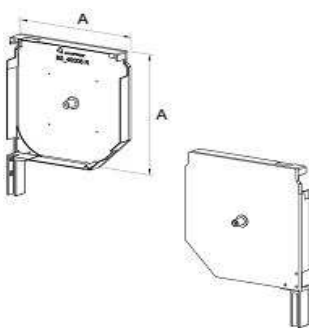

SIFRA ART.	OPIS
38032	DEKLO ZA PODJELU 137 APF
38033	DEKLO ZA PODJELU 165 APF
50834	DEKLO ZA PODJELU 180 APF

SIFRA ART.	OPIS
38044	PVC VOĐICA ALUPROF