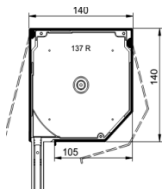

ALUPROF

ROLETNA CJENOVNIK ZA 2020 GODINU

KUTIJA VANJSKA 45 STEPENI 137 ALUPROF

SIFRA ART	BOJA	DUZINA
38187/38185	BIJELA	L-6000
38183/38181	SIVA	L-6000
38191/38189	BRAON	L-6000
38171/38168	RAL 8019	L-6000
38073/38071	ANTRACIT	L-6000