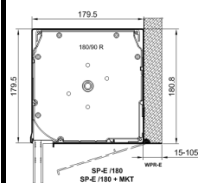

KUTIJA PODFASADNA 180 ALUPROF

SIFRA ART	BOJA	DUZINA
38038/38037	BIJELA	L-6000
38039/38037	SIVA	L-6000
38055/38037	BRAON	L-6000
38126/38055	ANTRACIT	L-6000