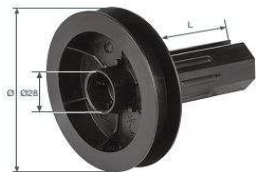

SIFRA ART	OPIS
50490	KOTUR 120
50491	KOTUR 140