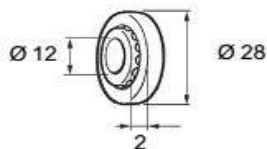

SIFRA ART	OPIS
50254	POKLOPAC LAMELE H39

SIFRA ART	OPIS
50490	KOTUR 120
50491	KOTUR 140

SIFRA ART	OPIS
50492	OKTAGON POKLOPAC PVC 40mm LOF

SIFRA ART	OPIS
50159	KONEKTOR LAMELE SA PLASTIKOM

SIFRA ART	OPIS
10285	LEŽAJ