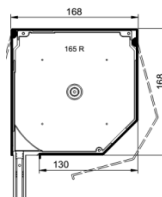

KUTIJA VANJSKA 45 STEPENI 165 ALUPROF

SIFRA ART	BOJA	DUZINA
38188/38186	BIJELA	L-6000
38184/38182	SIVA	L-6000
38192/38190	BRAON	L-6000
38170/38169	RAL 8019	L-6000
38074/38072	ANTRACIT	L-6000