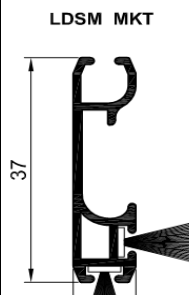

GRANIČNI PROFIL ZAKOMARNIK INTEGRISANI ALUPROF (POČETNA)

SIFRA ART	BOJA	DUZINA
38020	BIJELA	L-6000
38019	SIVA	L-6000
38052	BRAON	L-6000
38196	RAL 8019	L-6000
38130	ANTRACIT	L-6000
38112	ZLATNI HR	L-6000