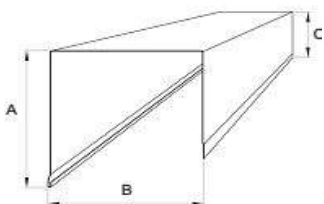

SP 90 SK-E

GORNJI DIO