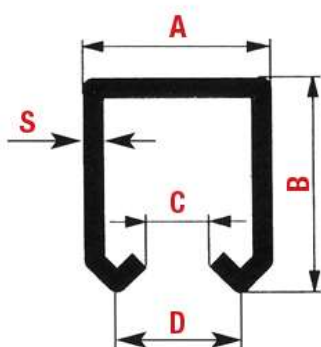

Vodilice za klizne kapije

Kvalitet:

Dužina:

Oznaka	Dimenzije (BxA)
T081	57x67
T082	42x54
T081	33x31

Napomena: