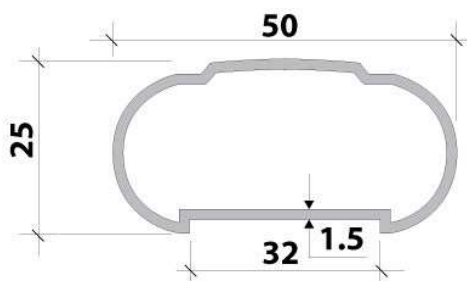

Rukohvati za stepenice

Kvalitet:

Dužina:

Naziv	Dimenzija u mm
MT5	50x35x30
MT7	62x42x35
MT8	62x42x27
MT9	50x32x25

Napomena: