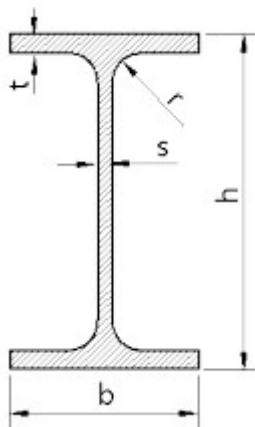

IPE nosači

Kvalitet: S235/S275/S355

Dužina: 6 ili 12 metara

Oznaka	Dimenzije u mm			
	h	b	s	t
80	80	46	3,8	5,2
100	100	55	4,1	5,7
120	120	64	4,4	6,3
140	140	73	4,7	6,9
160	160	82	5,0	7,4
180	180	91	5,3	8,0
200	200	100	5,6	8,5
220	220	110	5,9	9,2
240	240	120	6,2	9,8
270	270	135	6,6	10,2
300	300	150	7,1	10,7
330	330	160	7,5	11,5
360	360	170	8,0	12,7
400	400	180	8,6	13,5
450	450	190	9,4	14,6
500	500	200	10,2	16,0
550	550	210	11,1	17,2
600	600	220	12,0	19,0