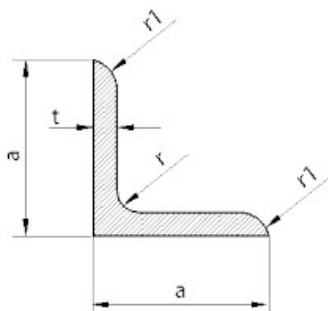

## L profili

Kvalitet:	S235JR
Dužina:	6 ili 12 metara

Dimenzije u mm	Debljina u mm
15x15	3
20x20	3
	4
25x25	3
	4
30x30	3
	4
	5
35x35	3
	4
40x40	3
	4
	5
50x50	4
	5
60x60	5
	6
70x70	7
80x80	8
90x90	9
100x100	10