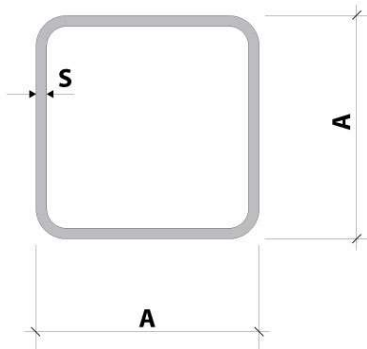

Kvadratne šavne cijevi

| | |
|-----------|---------------------|
| Kvalitet: | S235JR/E235Cr1/DC01 |
| Dužina: | 6 ili 12 metara |

| DIMENZIJE CIJEVI/AxA (mm) | Debljina zida/S (mm) | | | | | | | | | | |
|------------------------------|----------------------|-----|---|-----|-----|---|-----|---|-----|---|---|
| | 1,5 | 1,8 | 2 | 2,5 | 2,8 | 3 | 3,8 | 4 | 4,8 | 5 | 6 |
| 15x15 | X | X | X | | | | | | | | |
| 20x20 | X | X | X | | | X | | | | | |
| 25x25 | X | X | X | | | X | | | | | |
| 30x30 | X | X | X | X | X | X | | | | | |
| 35x35 | X | X | X | | | | | | | | |
| 40x40 | X | X | X | X | X | X | X | X | | | |
| 50x50 | X | X | X | X | X | X | X | X | X | X | |
| 60x60 | X | X | X | X | X | X | X | X | X | X | X |
| 70x70 | | | X | X | X | X | X | X | X | X | |
| 80x80 | X | X | X | X | X | X | X | X | X | X | |
| 90x90 | | | | | X | X | X | X | | | |
| 100x100 | | X | X | X | X | X | X | X | X | X | X |
| 120x120 | | | | | X | X | X | X | X | X | X |
| 130x130 | | | | | | | | X | X | X | |
| 140x140 | | | | | | | | X | X | X | |
| 150x150 | | | | | | | X | X | X | X | X |
| 200x200 | | | | | | | | X | X | X | X |